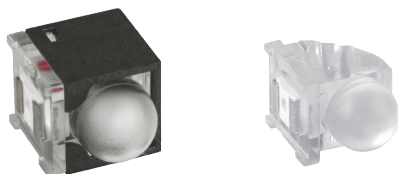

Spezifische Technische Daten	Specific Technical Data
Kappe: Thermoplast	Cap: Thermoplastic
ESD-fest gegen Front: $\leq 7kV$	ESD to Front: $\leq 7kV$

Horizontal abstrahlend, sphärisch, mit Anzeigecharakteristik $\varnothing 3$ mm.

mit Kappe · with Cap		
Farbe · Color	LED-Type	Art.-Nr.
super-rot · super-red	L1	1289.1201
gelb · yellow	L2	1289.1701
grün · green	L3	1289.1801
weiß · white	L12	1289.1501

ohne Kappe · without Cap		
Farbe · Color	LED-Type	Art.-Nr.
super-rot · super-red	L1	1289.1202
gelb · yellow	L2	1289.1702
grün · green	L3	1289.1802
weiß · white	L12	1289.1502

mit Kappe · with Cap

ohne Kappe · without Cap

Layoutvorschlag · Layout Suggestion

Horizontal abstrahlend, sphärisch, mit Anzeigecharakteristik $\varnothing 5$ mm.

mit Kappe · with Cap		
Farbe · Color	LED-Type	Art.-Nr.
super-rot · super-red	L1	1290.1201
gelb · yellow	L2	1290.1701
grün · green	L3	1290.1801
weiß · white	L12	1290.1501

ohne Kappe · without Cap		
Farbe · Color	LED-Type	Art.-Nr.
super-rot · super-red	L1	1290.1202
gelb · yellow	L2	1290.1702
grün · green	L3	1290.1802
weiß · white	L12	1290.1502

Blistergurtverpackung DIN EN 60286-3
Tape and reel packed DIN EN 60286-3
 $K_0=7,6 \cdot W=24 \cdot P_1=12$