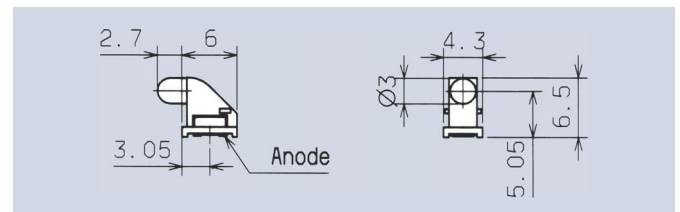

Blistergurtverpackung DIN EN 60286-3
Tape and reel packed DIN EN 60286-3
 $K_0=7,5 \cdot W=24 \cdot P_1=12$

750 Stück pro Rolle
750 pieces per reel

U.S. Pat. 6,623,152

Horizontally radiating, spherical, radiating display characteristic $\varnothing 3$ mm.

mit Kappe · with Cap

ohne Kappe · without Cap

Layoutvorschlag · Layout Suggestion

Horizontal abstrahlend, sphärisch, mit Anzeigecharakteristik $\varnothing 5$ mm.

mit Kappe · with Cap		
Farbe · Color	LED-Type	Art.-Nr.
super-rot · super-red	L1	1290.1201
gelb · yellow	L2	1290.1701
grün · green	L3	1290.1801
weiß · white	L12	1290.1501