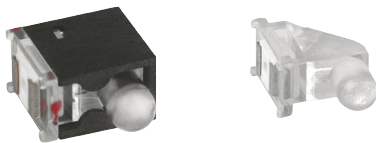

Lichtleiter-Elemente mit integrierten LED's

Light Guide Components with Integrated LEDs

Allgemeine Hinweise und Technische Daten	General Remarks and Technical Data
Allgemeine Hinweise und Technische Daten: siehe Seite 39	General Remarks and Technical Data: see page 39
Technische Daten LED's: siehe Seite 46, 52	Technical Data LEDs: see page 46, 52

Spezifische Technische Daten	Specific Technical Data
Kappe: Thermoplast	Cap: Thermoplastic
ESD-fest gegen Front: $\leq 7kV$	ESD to Front: $\leq 7kV$

Horizontal abstrahlend, sphärisch, mit Anzeigecharakteristik $\varnothing 3$ mm.

mit Kappe · with Cap		
Farbe · Color	LED-Type	Art.-Nr.
super-rot · super-red	L1	1289.1201
gelb · yellow	L2	1289.1701
grün · green	L3	1289.1801
weiß · white	L12	1289.1501

ohne Kappe · without Cap		
Farbe · Color	LED-Type	Art.-Nr.
super-rot · super-red	L1	1289.1202
gelb · yellow	L2	1289.1702
grün · green	L3	1289.1802
weiß · white	L12	1289.1502

mit Kappe · with Cap

ohne Kappe · without Cap

Layoutvorschlag · Layout Suggestion

Horizontal abstrahlend, sphärisch, mit Anzeigecharakteristik $\varnothing 5$ mm.

mit Kappe · with Cap		
Farbe · Color	LED-Type	Art.-Nr.
super-rot · super-red	L1	1290.1201
gelb · yellow	L2	1290.1701
grün · green	L3	1290.1801
weiß · white	L12	1290.1501