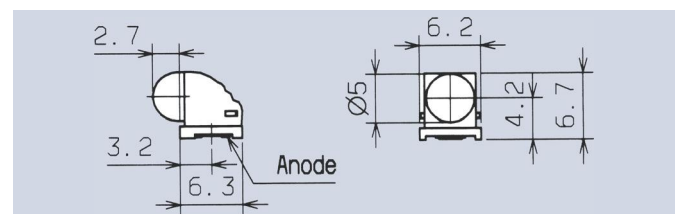

ohne Kappe · without Cap