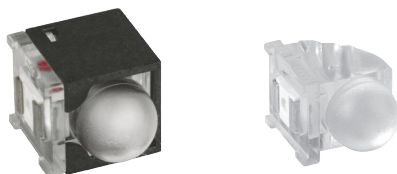

Spezifische Technische Daten	Specific Technical Data
Kappe: Thermoplast	Cap: Thermoplastic
ESD-fest gegen Front: $\leq 7kV$	ESD to Front: $\leq 7kV$

Horizontal abstrahlend, sphärisch, mit Anzeigecharakteristik $\varnothing 3$ mm.

mit Kappe · with Cap		
Farbe · Color	LED-Type	Art.-Nr.
super-rot · super-red	L1	1289.1201
gelb · yellow	L2	1289.1701
grün · green	L3	1289.1801
weiß · white	L12	1289.1501

ohne Kappe · without Cap		
Farbe · Color	LED-Type	Art.-Nr.
super-rot · super-red	L1	1289.1202
gelb · yellow	L2	1289.1702
grün · green	L3	1289.1802
weiß · white	L12	1289.1502

mit Kappe · with Cap

ohne Kappe · without Cap

Layoutvorschlag · Layout Suggestion

Horizontal abstrahlend, sphärisch, mit Anzeigecharakteristik $\varnothing 5$ mm.

mit Kappe · with Cap		
Farbe · Color	LED-Type	Art.-Nr.
super-rot · super-red	L1	1290.1201
gelb · yellow	L2	1290.1701
grün · green	L3	1290.1801
weiß · white	L12	1290.1501

ohne Kappe · without Cap		
Farbe · Color	LED-Type	Art.-Nr.
super-rot · super-red	L1	1290.1202
gelb · yellow	L2	1290.1702
grün · green	L3	1290.1802
weiß · white	L12	1290.1502

Blistergurtverpackung DIN EN 60286-3
Tape and reel packed DIN EN 60286-3
 $K_0=7,6 \cdot W=24 \cdot P_1=12$