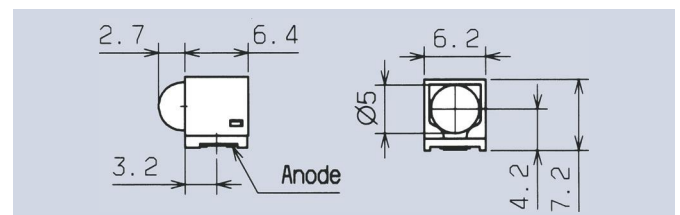

mit Kappe · with Cap