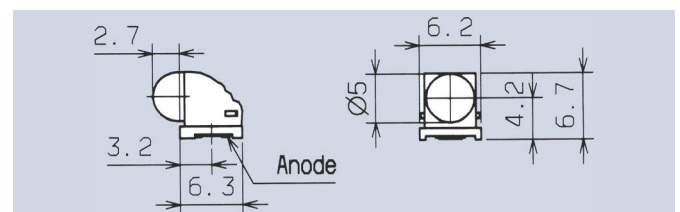

ohne Kappe · without Cap