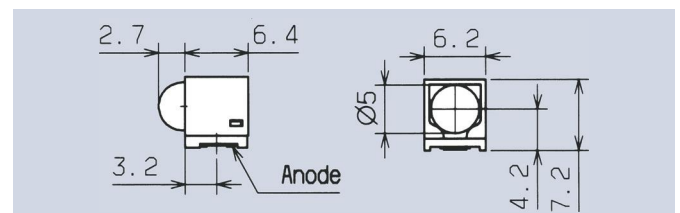

mit Kappe · with Cap