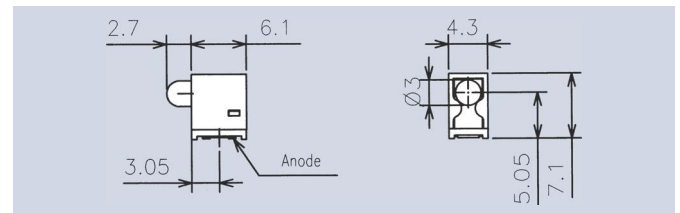

Lichtleiter-Elemente mit integrierten LED's

Light Guide Components with Integrated LEDs

Allgemeine Hinweise und Technische Daten	General Remarks and Technical Data
Allgemeine Hinweise und Technische Daten: siehe Seite 39	General Remarks and Technical Data: see page 39
Technische Daten LED's: siehe Seite 46, 52	Technical Data LEDs: see page 46, 52

Spezifische Technische Daten	Specific Technical Data
Kappe: Thermoplast	Cap: Thermoplastic
ESD-fest gegen Front: $\leq 7kV$	ESD to Front: $\leq 7kV$

Horizontal abstrahlend, sphärisch, mit Anzeigecharakteristik $\varnothing 3$ mm.

mit Kappe · with Cap		
Farbe · Color	LED-Type	Art.-Nr.
super-rot · super-red	L1	1289.1201
gelb · yellow	L2	1289.1701
grün · green	L3	1289.1801
weiß · white	L12	1289.1501

ohne Kappe · without Cap		
Farbe · Color	LED-Type	Art.-Nr.
super-rot · super-red	L1	1289.1202
gelb · yellow	L2	1289.1702
grün · green	L3	1289.1802
weiß · white	L12	1289.1502

Blistergurtverpackung DIN EN 60286-3
Tape and reel packed DIN EN 60286-3
 $K_0=7,5 \cdot W=24 \cdot P_1=12$

750 Stück pro Rolle
750 pieces per reel

U.S. Pat. 6,623,152

Horizontally radiating, spherical, radiating display characteristic $\varnothing 3$ mm.

mit Kappe · with Cap